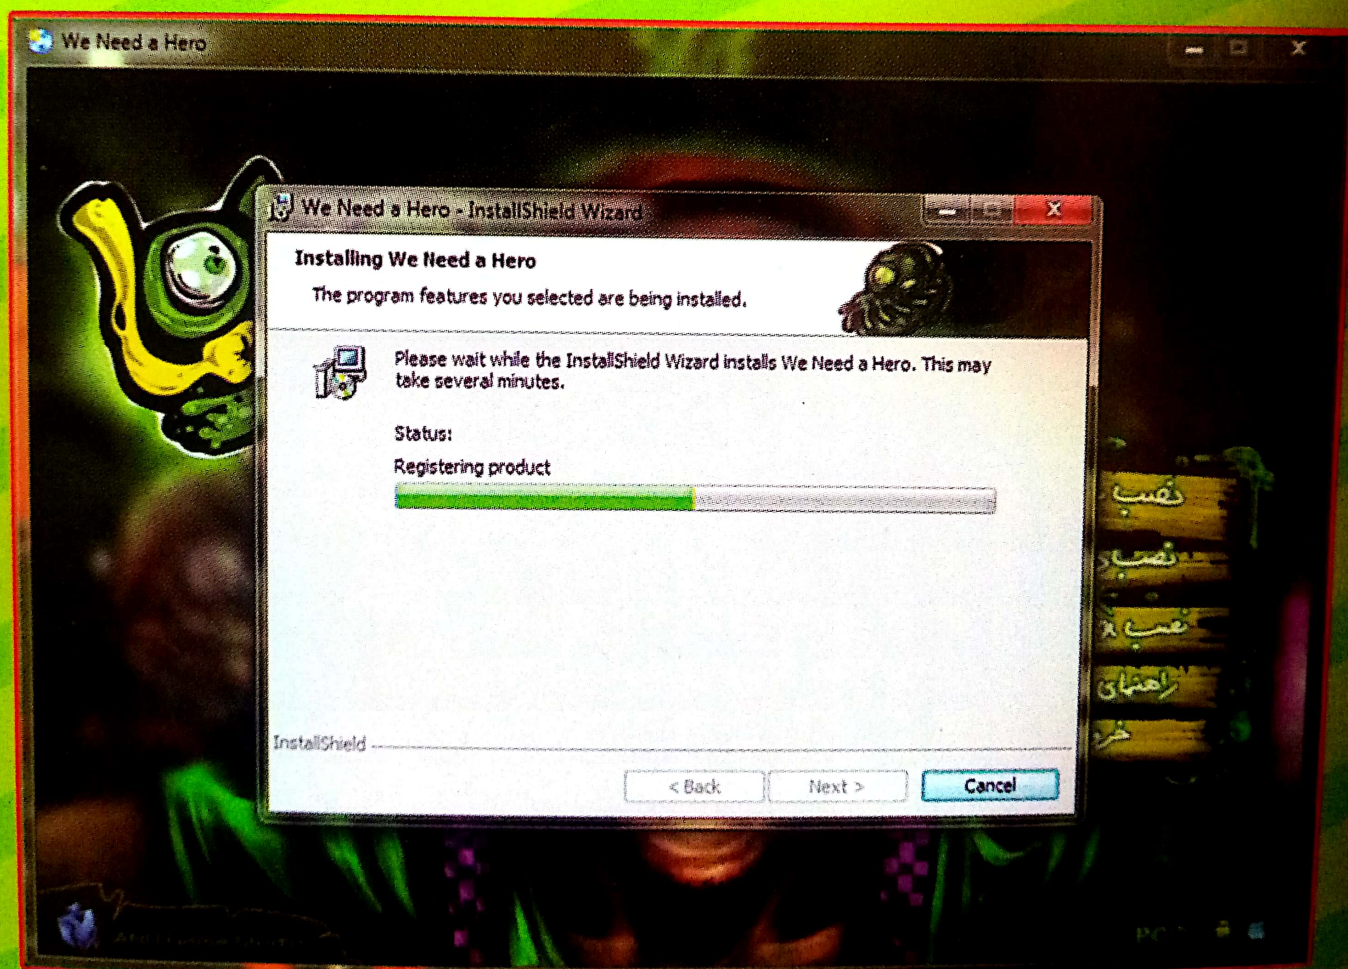

۹- در این مرحله منتظر بمانید تا نوار زیر پر شود.